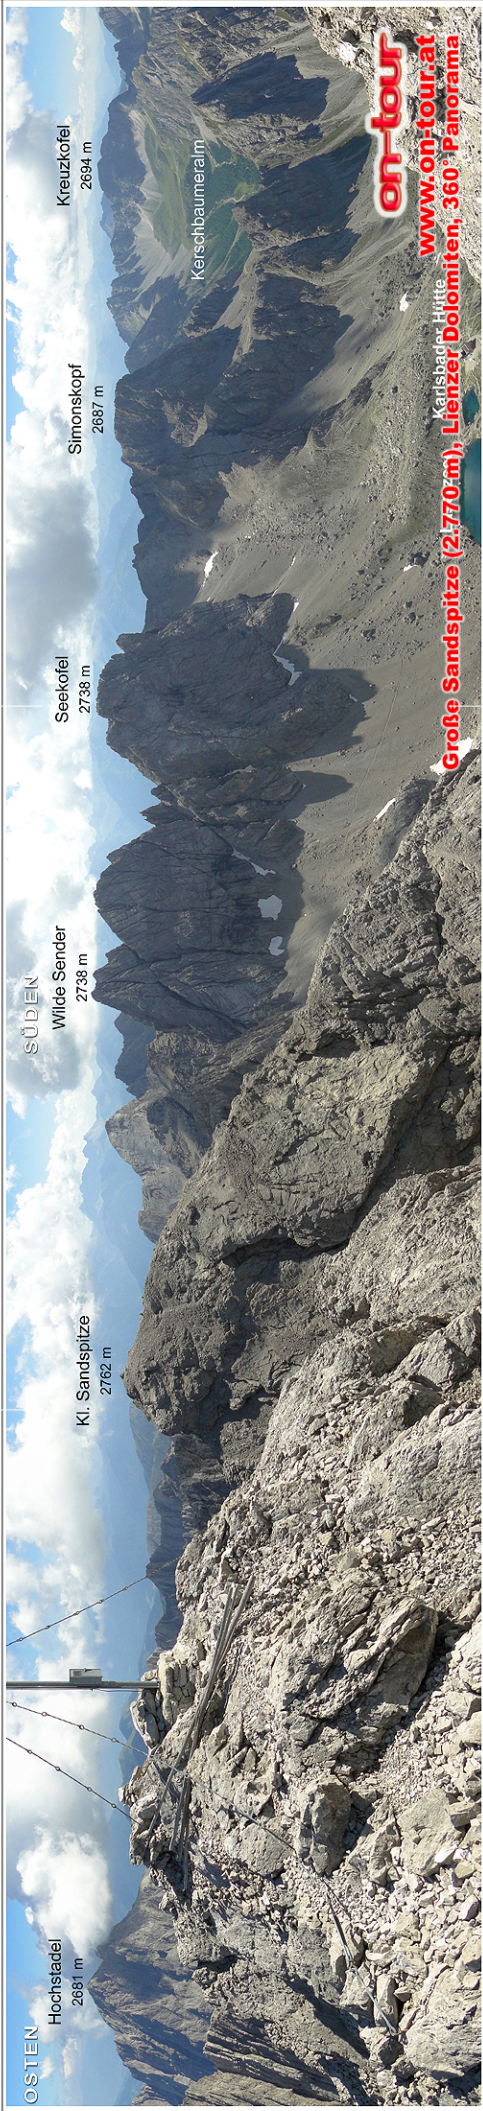

Große Sandspitze (2.770 m), Lienzer Dolomiten, 360° Panorama

on-tour
www.on-tour.at

Das Panorama und die Beschreibungen wurden nach bestem Wissen und Gewissen angefertigt und recherchiert. DIGIPIX Multimedia übernimmt für die Richtigkeit und Übereinstimmung mit den örtlichen Verhältnissen keine Gewähr. Die Benutzung dieses Panoramaplanes geschieht auf eigenes Risiko. Haftung wird nicht übernommen.

Nur für den privaten Gebrauch bestimmt.

Copyright: DIGIPIX Multimedia

Große Sandspitze (2.770 m), Lienzer Dolomiten, 360° Panorama

www.on-tour.at

on-tour

1. Panorama entlang der schwarzen Aussenlinie ausschneiden.
2. In der Mitte falten und zusammenkleben.
3. Panorama entlang der weißen Markierungen zusammenklappen.
4. Fertig ist der praktische **on-tour** Mitnahme-Panoramafaltplan.