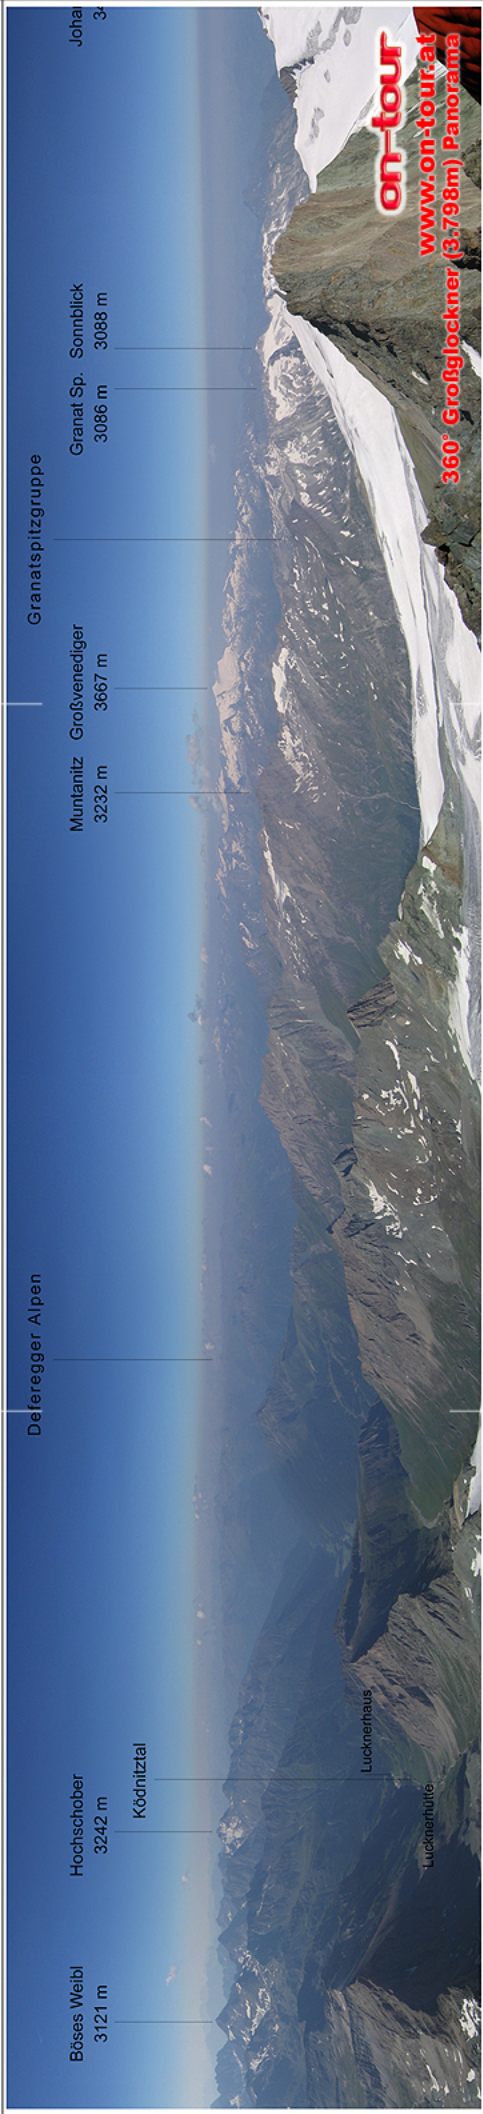

on-tour
www.on-tour.at
360° Großglockner (3.798m) Panorama

Salmühle

Petzeck
3283 m

Schober-Gruppe

Goldberg Gruppe

Fuscherkar K.
3331 m

Hoher Tenn Gr. Westbachhorn
3368 m

Klockerin
3419 m

Hohe Dock
3348 m

Oberes
Pastlerzen Kees
3419 m

Hochleiser Kitzsteinhorn
3203 m

nis Berg
3206 m

Oberwaidler Hütte

Das Panorama und die Beschreibungen wurden nach bestem Wissen und Gewissen recherchiert. Es kann keine Haftung für Ungenauigkeiten bei der Bildzusammenstellung, sowie für Beschreibungsungenauigkeiten bzw. -fehler übernommen werden.
Nur für den privaten Gebrauch bestimmt.
Copyright: DIGIPIX Multimedia

Lucknerhaus

Lucknerhütte

Böses Weibl
3121 m

Hochschober
3242 m

Ködnitztal

Deferegger Alpen

Muntanitz
3232 m

Großsvenediger
3667 m

Granatspitzgruppe

Granat Sp.
3086 m

Sonnblick
3088 m

Joha
3088 m

on-tour
www.on-tour.at
360° Großglockner (3.798m) Panorama

1. Panorama entlang der schwarzen Aussenlinie ausschneiden.
2. In der Mitte falten und zusammenkleben.
3. Panorama entlang der weißen Markierungen zusammenklappen.
4. Fertig ist der praktische **on-tour** Mitnahme-Panoramafaltplan.