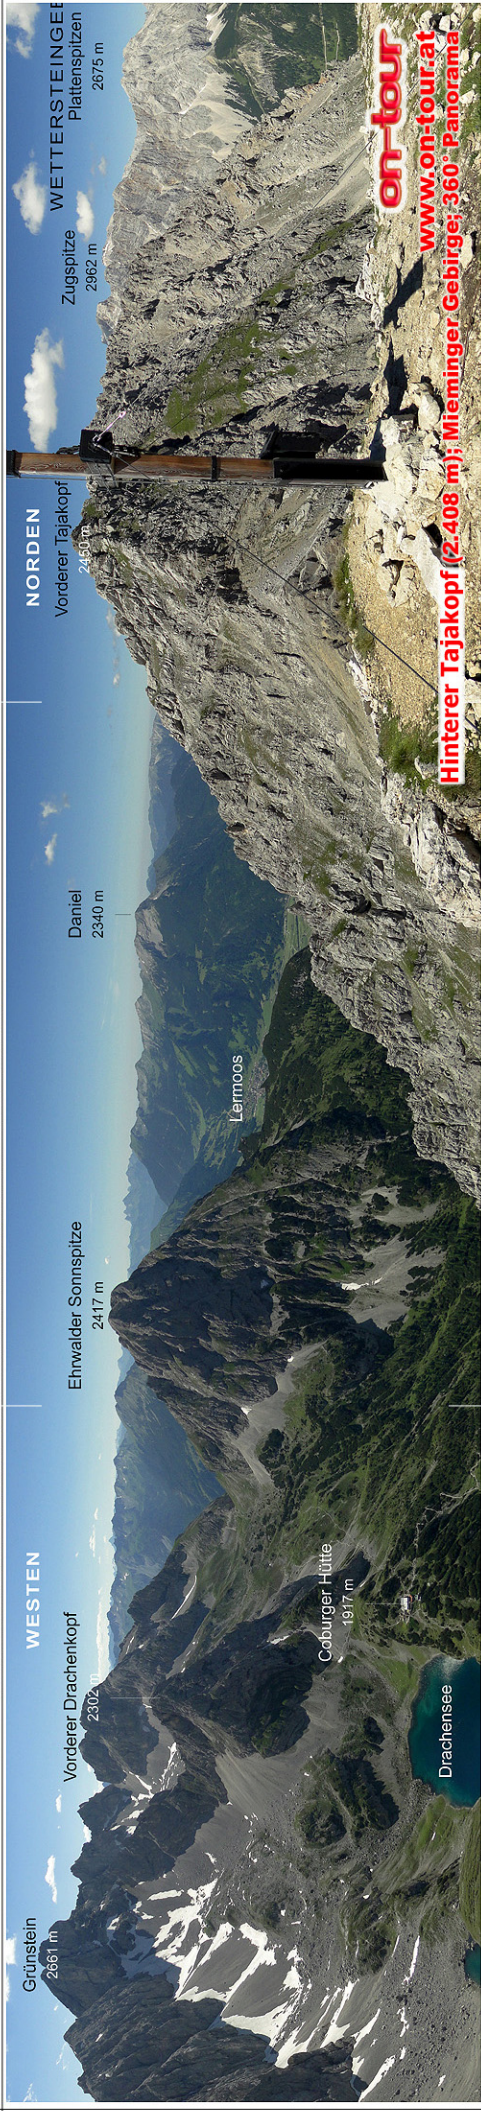

Das Panorama und die Beschreibungen wurden nach bestem Wissen und Gewissen angefertigt und recherchiert. DIGIPIX Multimedia übernimmt für die Richtigkeit und Übereinstimmung mit den örtlichen Verhältnissen keine Gewähr. Die Benutzung dieses Panoramasplans geschieht auf eigenes Risiko.  
 Haftung wird nicht übernommen.  
 Nur für den privaten Gebrauch bestimmt.  
 Copyright: DIGIPIX Multimedia

1. Panorama entlang der schwarzen Aussenlinie ausschneiden.
2. In der Mitte falten und zusammenkleben.
3. Panorama entlang der weißen Markierungen zusammenklappen.
4. Fertig ist der praktische **on-tour** Mitnahme-Panoramafaltplan.