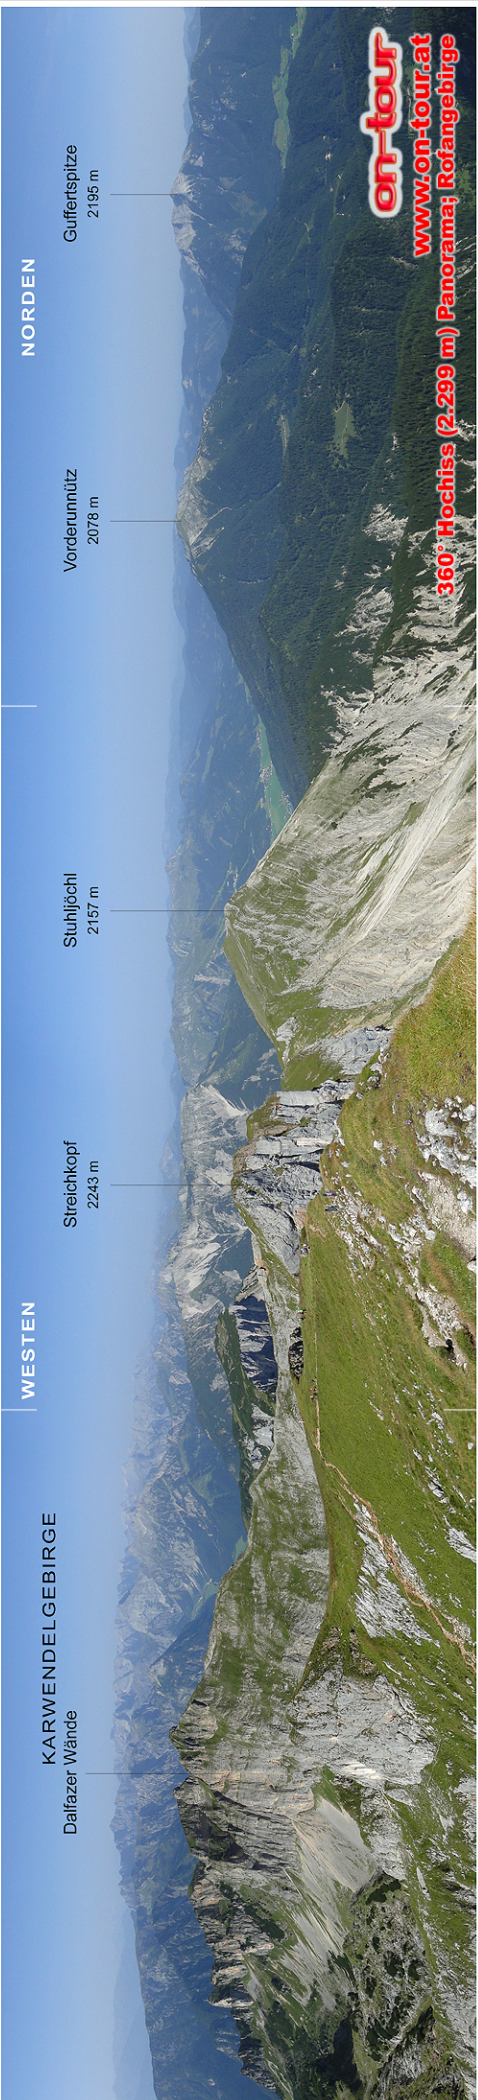

360° Hochliss (2.299 m) Panorama; Rofangebirge

on-tour
www.on-tour.at

Beigsee
Mauritzalm

OSTEN

Rolanspitze 2259 m
Sagzahn 2226 m
Vord. Sonwendjoch 2224 m

KITZBÜHELER ALPEN

Haldachstellwand 2192 m

SÜDEN

TUXER ALPEN

Ebner Joch 1957 m
Geschlökopf 2039 m

360° Hochliss (2.299 m) Panorama; Rofangebirge

on-tour
www.on-tour.at

Beigsee
Mauritzalm

WESTEN

Stuhljöchl 2157 m
Striechkopf 2243 m

KARWENDELGEBIRGE

Dalfazer Wände

NORDEN

Vordermütz 2078 m
Guifertspitze 2195 m

1. Panorama entlang der schwarzen Aussenlinie ausschneiden.
2. In der Mitte falten und zusammenkleben.
3. Panorama entlang der weißen Markierungen zusammenklappen.
4. Fertig ist der praktische **on-tour** Mitnahme-Panoramafaltplan.